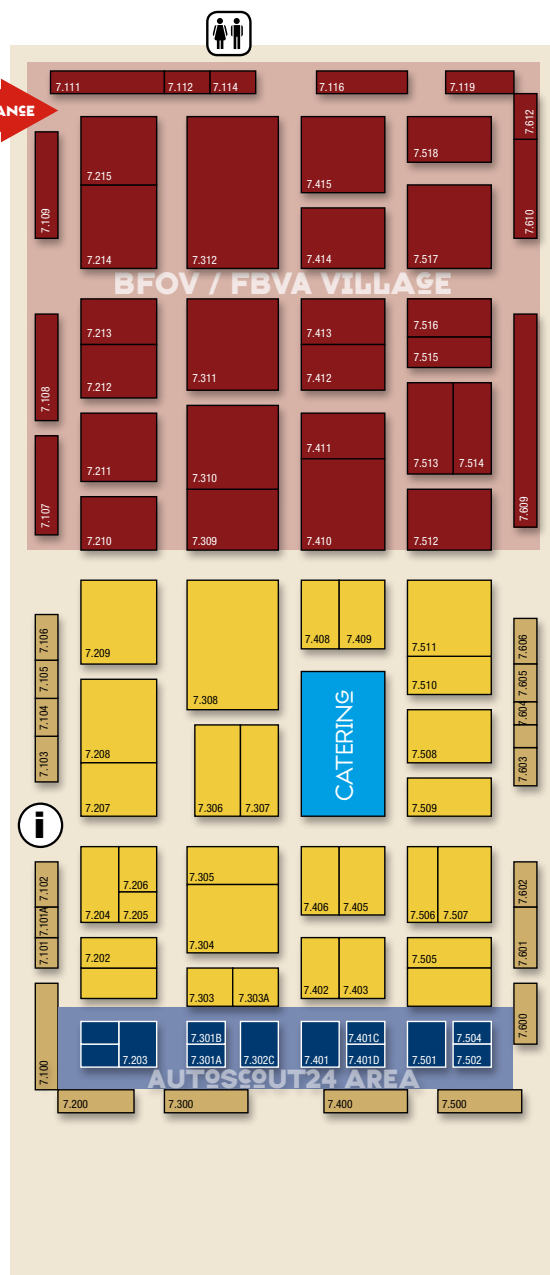

PALEIS / PALAIS 7